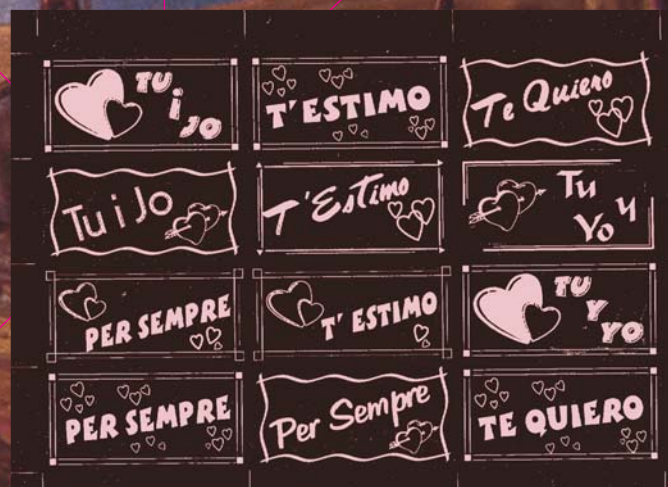

**R-090ROT RÒTULS SANT
VALENTI (8 Làm. 72 Peces)**

10 Euros