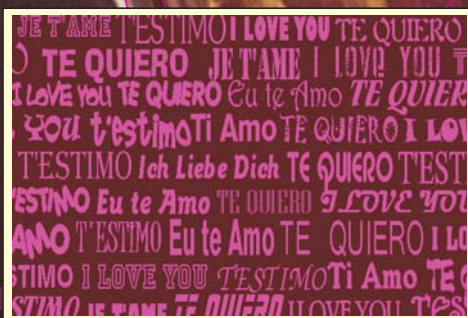

R.089 T'ESTIMO

10 Euros